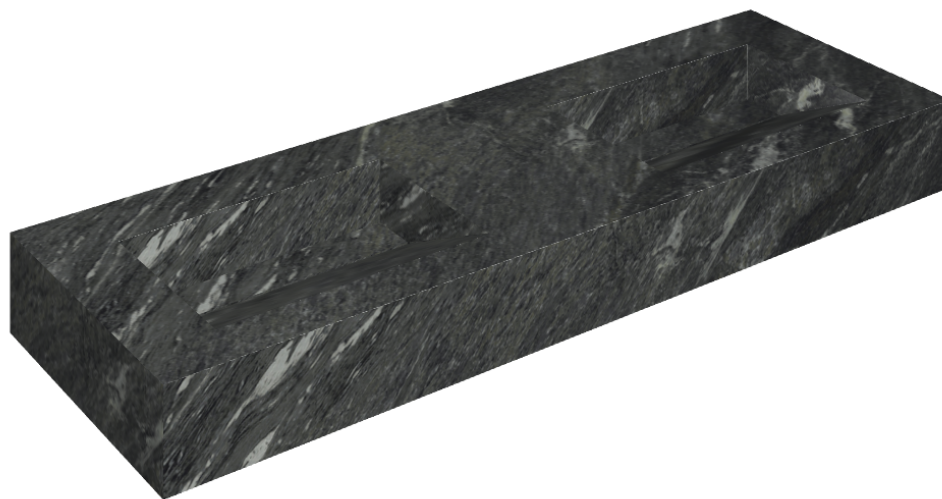

ИЗДЕЛИЕ С ВЫБРАННЫМИ ВАМИ ПАРАМЕТРАМИ.

Артикул:

620810000013

Fly Evo

Двойная Раковина 150

Облицовка изделия

Скайфолл Неро
Смеральдо
Натуральный

Цвета и другие эстетические характеристики плитки на иллюстрациях на сайте являются ориентировочными. Перед покупкой всегда смотрите образцы вживую.