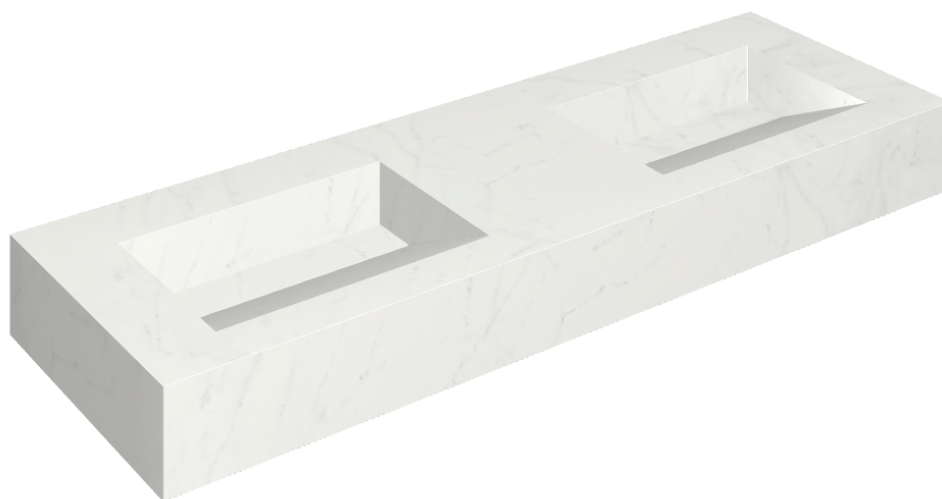

ИЗДЕЛИЕ С ВЫБРАННЫМИ ВАМИ ПАРАМЕТРАМИ.

Артикул:

620810000013

## Двойная Раковина 150

Облицовка изделия

Шарм Делюкс  
Бьянко  
Микеланджело  
Натуральный

Цвета и другие эстетические характеристики плитки на иллюстрациях на сайте являются ориентировочными. Перед покупкой всегда смотрите образцы вживую.