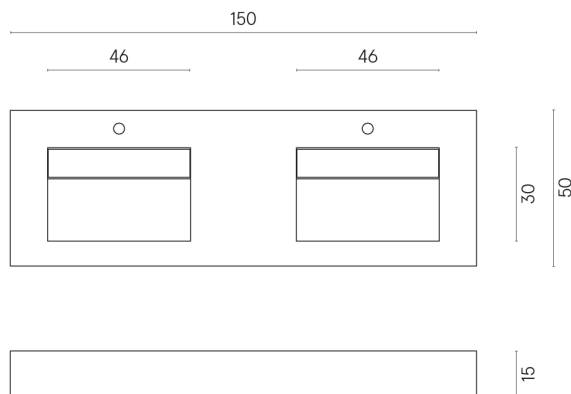

ИЗДЕЛИЕ С ВЫБРАННЫМИ ВАМИ ПАРАМЕТРАМИ.

Артикул:

620810000013

Fly Evo

Двойная Раковина 150

Облицовка изделия

Шарм Делюкс
Арабескато Уайт
Натуральный

Цвета и другие эстетические характеристики плитки на иллюстрациях на сайте являются ориентировочными. Перед покупкой всегда смотрите образцы вживую.