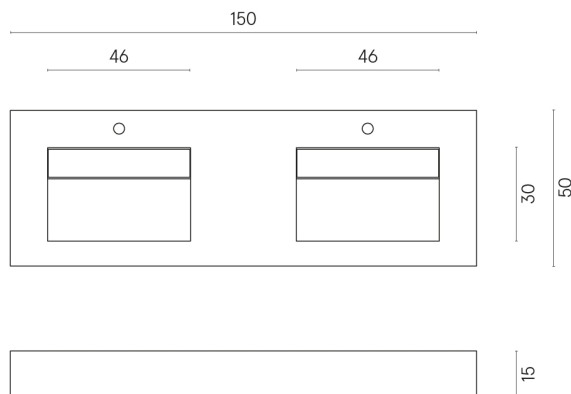

ИЗДЕЛИЕ С ВЫБРАННЫМИ ВАМИ ПАРАМЕТРАМИ.

Артикул: 620810000013

Fly Evo

Двойная Раковина 150

Облицовка изделия

Шарм Делюкс
Император Дарк
Натуральный

Цвета и другие эстетические характеристики плитки на иллюстрациях на сайте являются ориентировочными. Перед покупкой всегда смотрите образцы вживую.