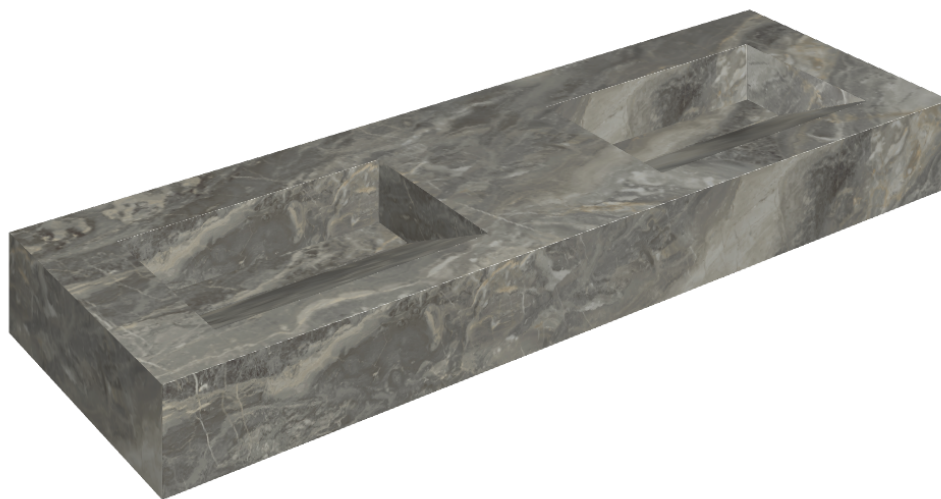

ИЗДЕЛИЕ С ВЫБРАННЫМИ ВАМИ ПАРАМЕТРАМИ.

Артикул: 620810000013

Fly Evo

Двойная Раковина 150

Облицовка изделия

Шарм Делюкс
Гриджио Оробио
Натуральный

Цвета и другие эстетические характеристики плитки на иллюстрациях на сайте являются ориентировочными. Перед покупкой всегда смотрите образцы вживую.