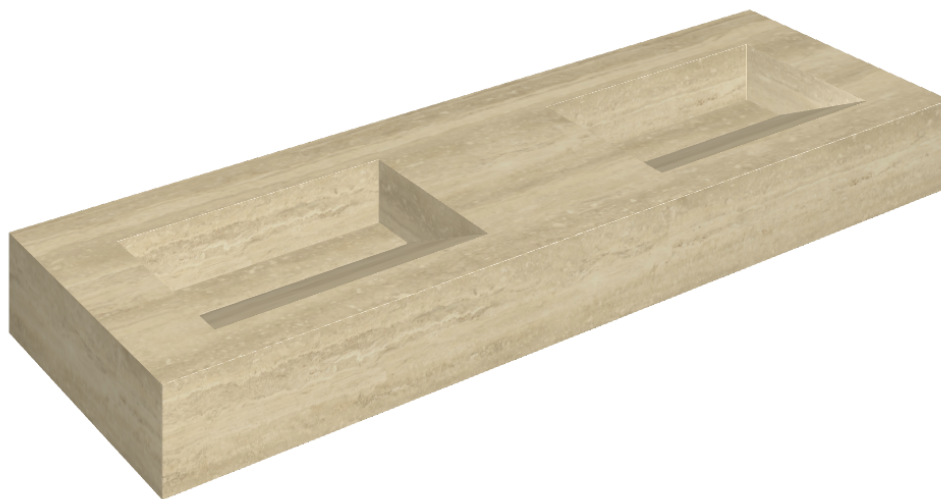

ИЗДЕЛИЕ С ВЫБРАННЫМИ ВАМИ ПАРАМЕТРАМИ.

Артикул: 620810000013

Fly Evo

Двойная Раковина 150

Облицовка изделия

Шарм Эдванс
Травертино Романо
Люкс

Цвета и другие эстетические характеристики плитки на иллюстрациях на сайте являются ориентировочными. Перед покупкой всегда смотрите образцы вживую.

Найдите ближайшую
авторизованную точку
продаж тут:

<https://nn.italonceramica.ru/ru/home/dealer/>