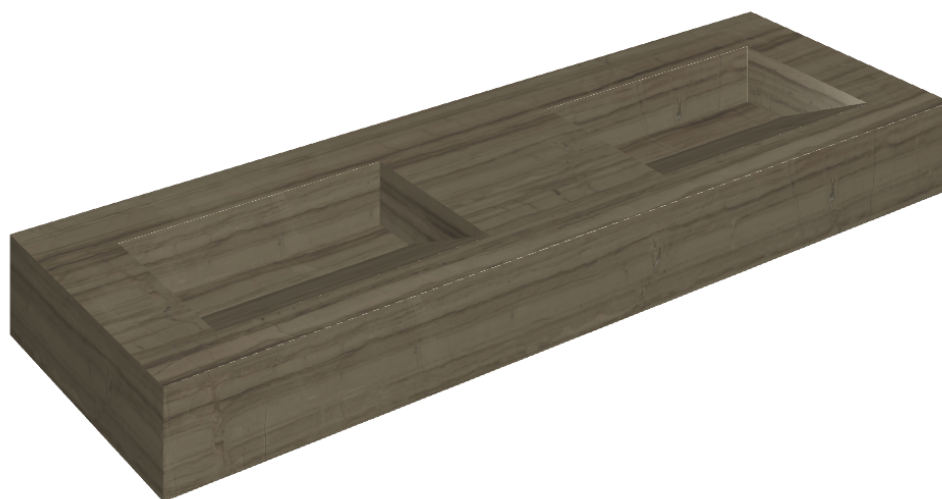

ИЗДЕЛИЕ С ВЫБРАННЫМИ ВАМИ ПАРАМЕТРАМИ.

Артикул: 620810000013

Fly Evo

Двойная Раковина 150

Облицовка изделия

Шарм Эдванс
Элегант Браун Люкс

Цвета и другие эстетические характеристики плитки на иллюстрациях на сайте являются ориентировочными. Перед покупкой всегда смотрите образцы вживую.