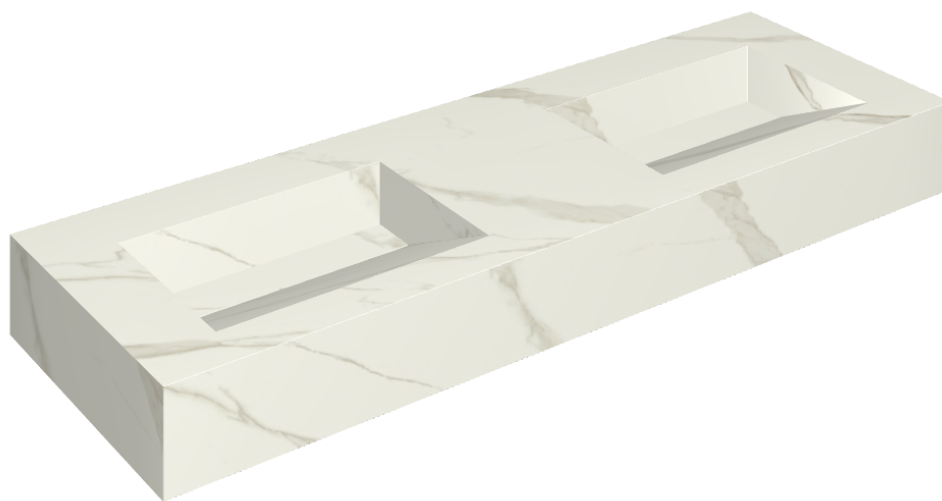

ИЗДЕЛИЕ С ВЫБРАННЫМИ ВАМИ ПАРАМЕТРАМИ.

Артикул:

620810000013

Fly Evo

Двойная Раковина 150

Облицовка изделия

Метрополис
Калакатта Голд
Натуральный

Цвета и другие эстетические характеристики плитки на иллюстрациях на сайте являются ориентировочными. Перед покупкой всегда смотрите образцы вживую.

Найдите ближайшую
авторизованную точку
продаж тут:

<https://nn.italonceramica.ru/ru/home/dealer/>

ITALON HOME

© COPYRIGHT ITALON - АО Керамогранитный завод 142800, Россия, Московская область, г. Ступино, Староситненское шоссе, вл. 32 - Тел. +7 495 2251322 / Факс +7 495 2251346