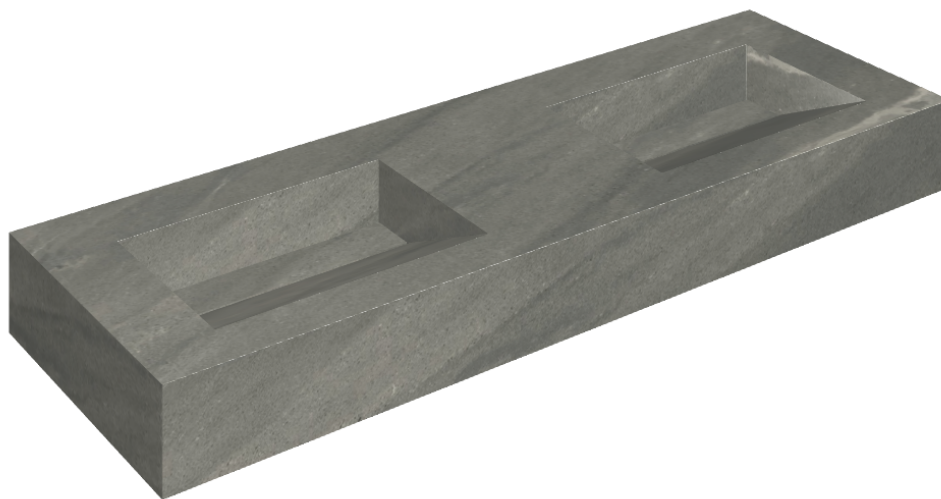

ИЗДЕЛИЕ С ВЫБРАННЫМИ ВАМИ ПАРАМЕТРАМИ.

Артикул: 620810000013

## Двойная Раковина 150

Облицовка изделия

Метрополис Графит  
Дарк Натуральный

Цвета и другие эстетические характеристики плитки на иллюстрациях на сайте являются ориентировочными. Перед покупкой всегда смотрите образцы вживую.