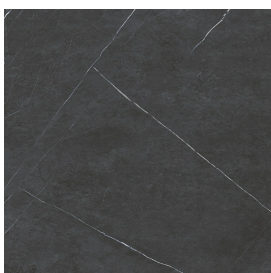

ИЗДЕЛИЕ С ВЫБРАННЫМИ ВАМИ ПАРАМЕТРАМИ.

Артикул:

620810000013

Fly Evo

Двойная Раковина 150

Облицовка изделия

Метрополис
Имperiал Блэк
Натуральный

Цвета и другие эстетические характеристики плитки на иллюстрациях на сайте являются ориентировочными. Перед покупкой всегда смотрите образцы вживую.