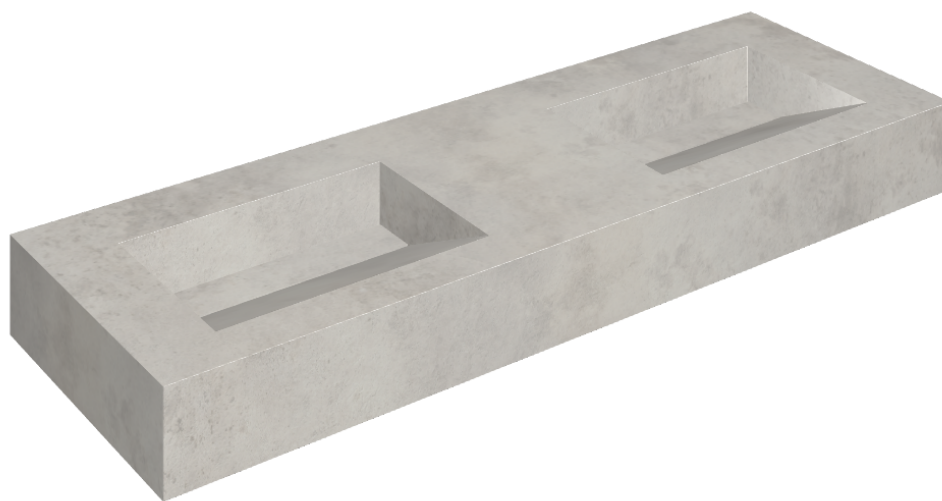

ИЗДЕЛИЕ С ВЫБРАННЫМИ ВАМИ ПАРАМЕТРАМИ.

Артикул:

620810000013

Fly Evo

Двойная Раковина 150

Облицовка изделия

Миллениум Сильвер
Натуральный

Цвета и другие эстетические характеристики плитки на иллюстрациях на сайте являются ориентировочными. Перед покупкой всегда смотрите образцы вживую.