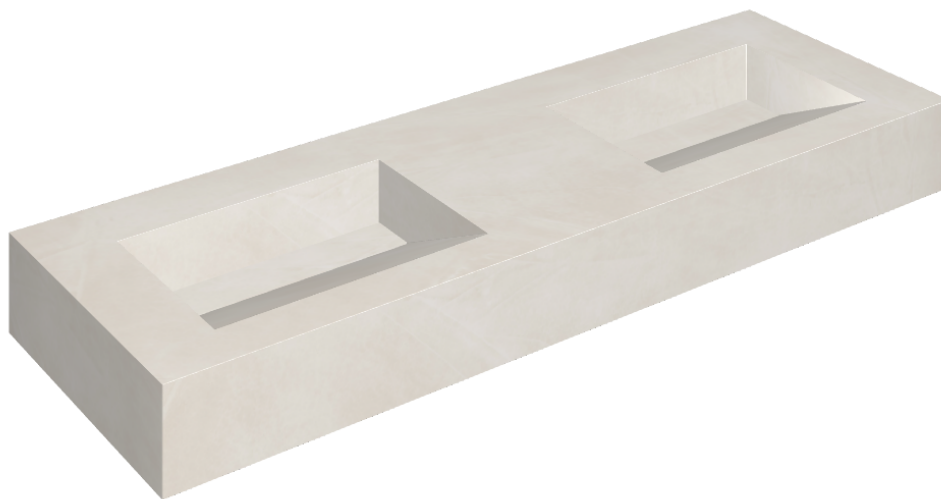

ИЗДЕЛИЕ С ВЫБРАННЫМИ ВАМИ ПАРАМЕТРАМИ.

Артикул: 620810000013

## Двойная Раковина 150

Облицовка изделия

Континуум Полар  
Натуральный

Цвета и другие эстетические характеристики плитки на иллюстрациях на сайте являются ориентировочными. Перед покупкой всегда смотрите образцы вживую.