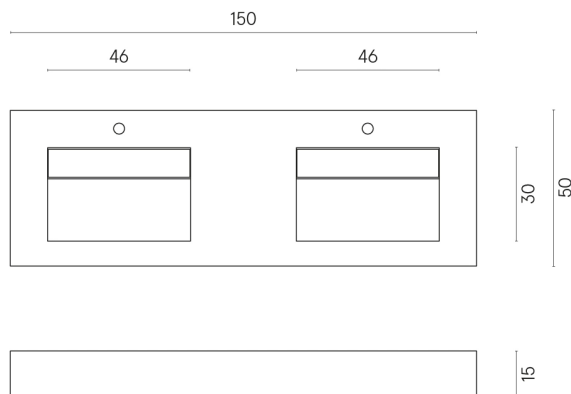

ИЗДЕЛИЕ С ВЫБРАННЫМИ ВАМИ ПАРАМЕТРАМИ.

Артикул: 620810000013

Fly Evo

Двойная Раковина 150

Облицовка изделия

Континуум Полар
Натуральный

Цвета и другие эстетические характеристики плитки на иллюстрациях на сайте являются ориентировочными. Перед покупкой всегда смотрите образцы вживую.