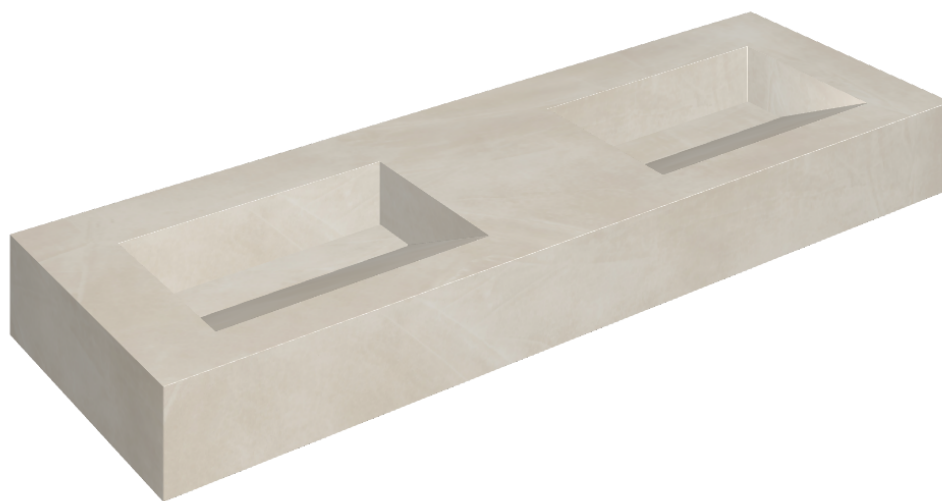

ИЗДЕЛИЕ С ВЫБРАННЫМИ ВАМИ ПАРАМЕТРАМИ.

Артикул: 620810000013

## Двойная Раковина 150

Облицовка изделия

Континуум Пьюр  
Натуральный

Цвета и другие эстетические характеристики плитки на иллюстрациях на сайте являются ориентировочными. Перед покупкой всегда смотрите образцы вживую.