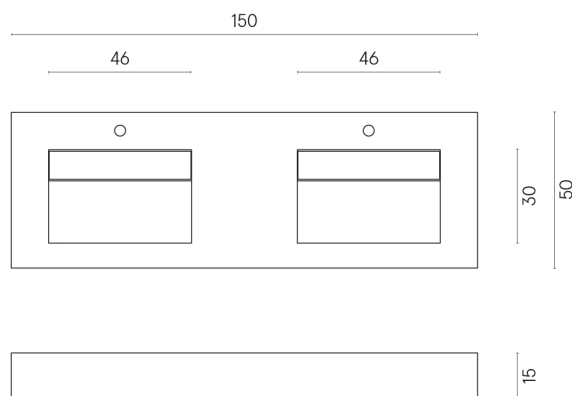

ИЗДЕЛИЕ С ВЫБРАННЫМИ ВАМИ ПАРАМЕТРАМИ.

Артикул:

620810000013

Fly Evo

Двойная Раковина 150

Облицовка изделия

Континуум Сильвер
Натуральный

Цвета и другие эстетические характеристики плитки на иллюстрациях на сайте являются ориентировочными. Перед покупкой всегда смотрите образцы вживую.