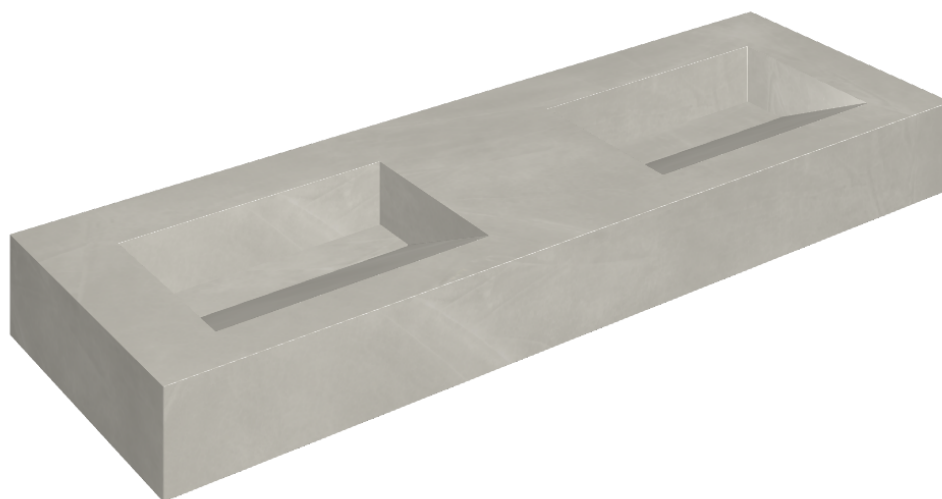

ИЗДЕЛИЕ С ВЫБРАННЫМИ ВАМИ ПАРАМЕТРАМИ.

Артикул:

620810000013

Fly Evo

Двойная Раковина 150

Облицовка изделия

Континуум Сильвер
Натуральный

Цвета и другие эстетические характеристики плитки на иллюстрациях на сайте являются ориентировочными. Перед покупкой всегда смотрите образцы вживую.