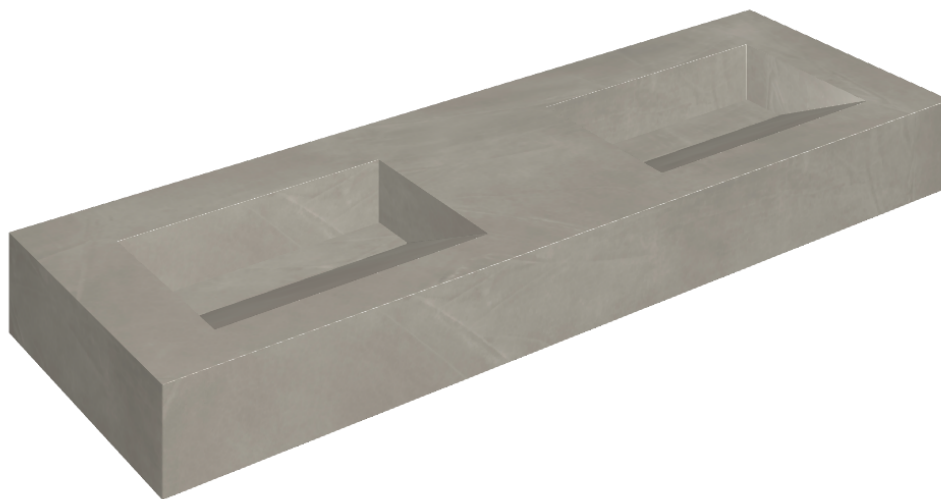

ИЗДЕЛИЕ С ВЫБРАННЫМИ ВАМИ ПАРАМЕТРАМИ.

Артикул: 620810000013

Fly Evo

Двойная Раковина 150

Облицовка изделия

Континуум Айрон
Натуральный

Цвета и другие эстетические характеристики плитки на иллюстрациях на сайте являются ориентировочными. Перед покупкой всегда смотрите образцы вживую.