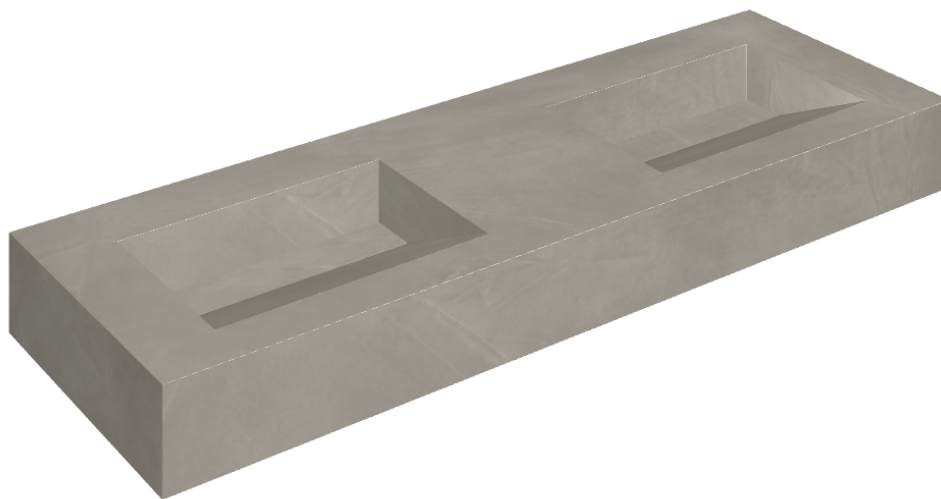

ИЗДЕЛИЕ С ВЫБРАННЫМИ ВАМИ ПАРАМЕТРАМИ.

Артикул:

620810000013

Fly Evo

Двойная Раковина 150

Облицовка изделия

Континуум Айрон
Натуральный

Цвета и другие эстетические характеристики плитки на иллюстрациях на сайте являются ориентировочными. Перед покупкой всегда смотрите образцы вживую.