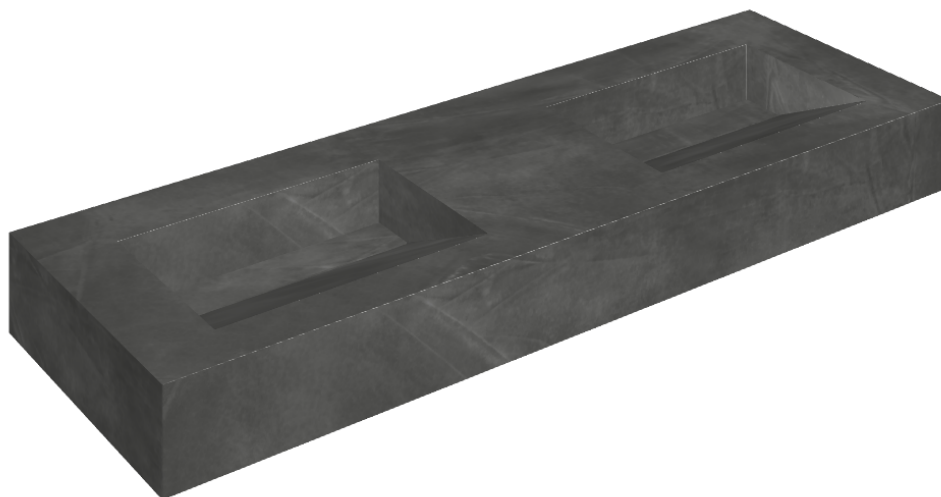

ИЗДЕЛИЕ С ВЫБРАННЫМИ ВАМИ ПАРАМЕТРАМИ.

Артикул:

620810000013

## Двойная Раковина 150

Облицовка изделия

Континуум Петрол  
Натуральный

Цвета и другие эстетические характеристики плитки на иллюстрациях на сайте являются ориентировочными. Перед покупкой всегда смотрите образцы вживую.