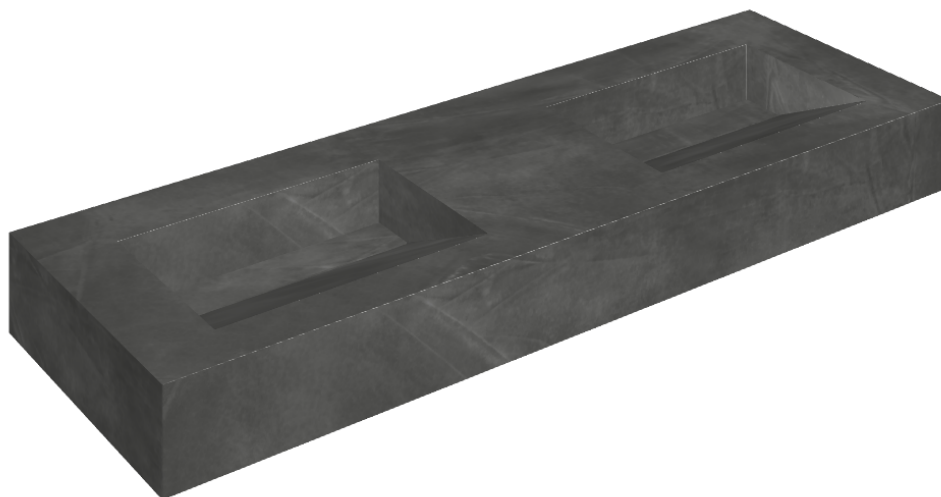

ИЗДЕЛИЕ С ВЫБРАННЫМИ ВАМИ ПАРАМЕТРАМИ.

Артикул:

620810000013

Fly Evo

Двойная Раковина 150

Облицовка изделия

Континуум Петрол
Натуральный

Цвета и другие эстетические характеристики плитки на иллюстрациях на сайте являются ориентировочными. Перед покупкой всегда смотрите образцы вживую.

Найдите ближайшую
авторизованную точку
продаж тут:

<https://nn.italonceramica.ru/ru/home/dealer/>