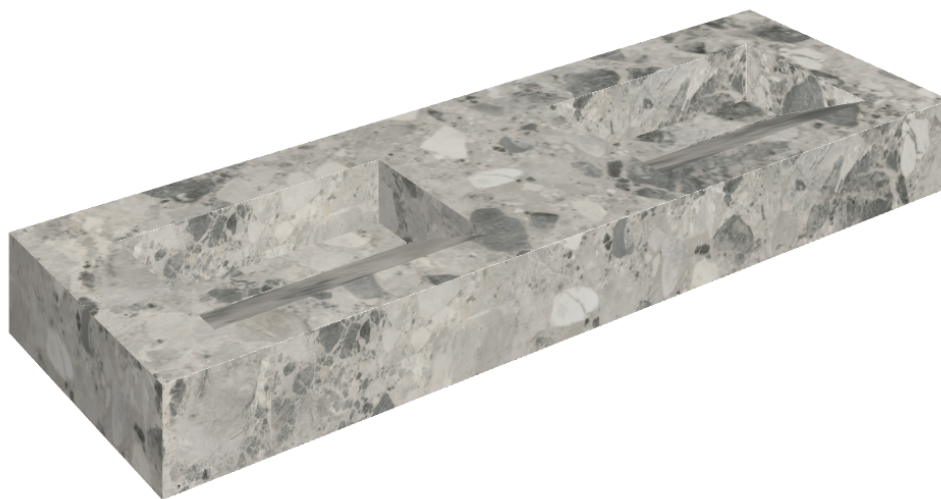

ИЗДЕЛИЕ С ВЫБРАННЫМИ ВАМИ ПАРАМЕТРАМИ.

Артикул:

620810000013

## Двойная Раковина 150

Облицовка изделия

Континуум Стоун  
Грэй Натуральный

Цвета и другие эстетические характеристики плитки на иллюстрациях на сайте являются ориентировочными. Перед покупкой всегда смотрите образцы вживую.