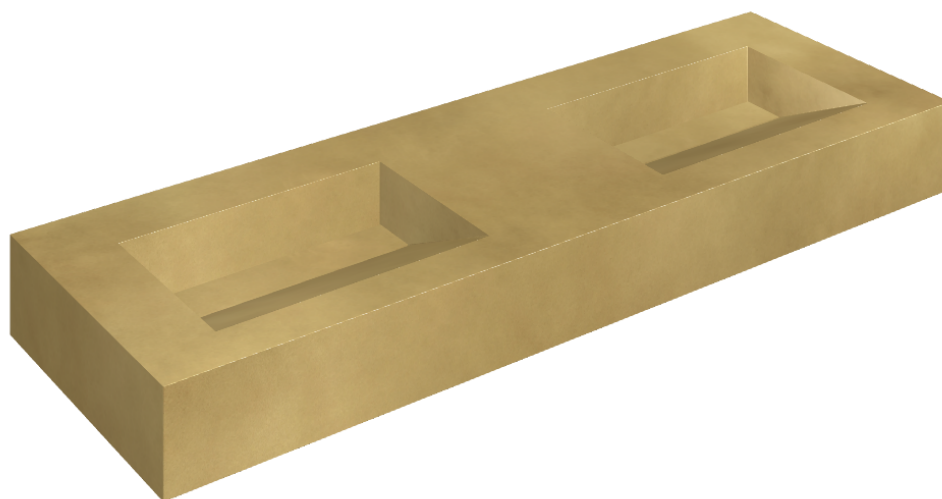

ИЗДЕЛИЕ С ВЫБРАННЫМИ ВАМИ ПАРАМЕТРАМИ.

Артикул: 620810000013

Fly Evo

Двойная Раковина 150

Облицовка изделия

Континуум Брасс
Голд Шлифованный

Цвета и другие эстетические характеристики плитки на иллюстрациях на сайте являются ориентировочными. Перед покупкой всегда смотрите образцы вживую.