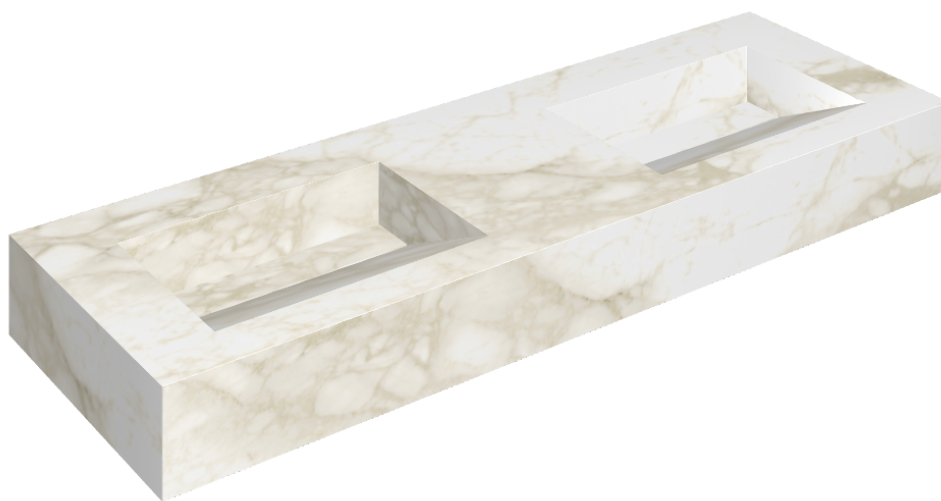

ИЗДЕЛИЕ С ВЫБРАННЫМИ ВАМИ ПАРАМЕТРАМИ.

Артикул: 620810000013

Fly Evo

Двойная Раковина 150

Облицовка изделия

Этернум Каррара
Люкс

Цвета и другие эстетические характеристики плитки на иллюстрациях на сайте являются ориентировочными. Перед покупкой всегда смотрите образцы вживую.