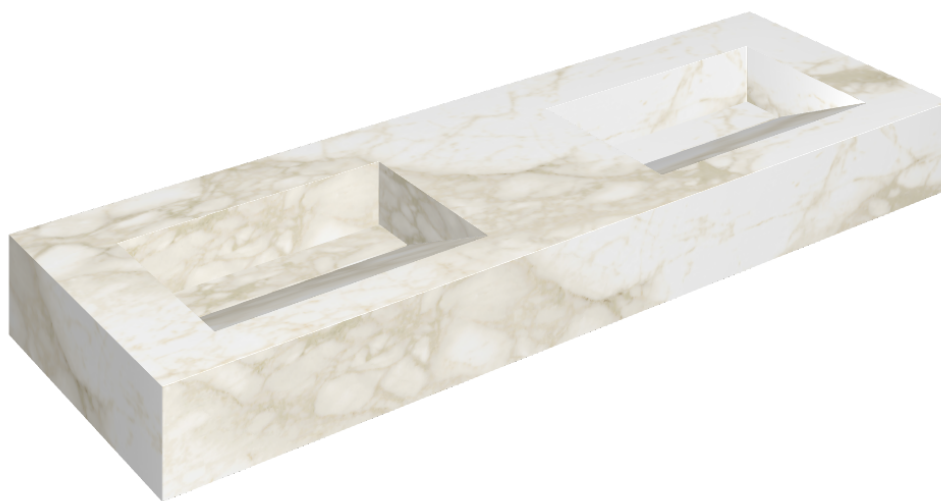

ИЗДЕЛИЕ С ВЫБРАННЫМИ ВАМИ ПАРАМЕТРАМИ.

Артикул:

620810000013

Fly Evo

Двойная Раковина 150

Облицовка изделия

Этернум Каррара
Люкс

Цвета и другие эстетические характеристики плитки на иллюстрациях на сайте являются ориентировочными. Перед покупкой всегда смотрите образцы вживую.