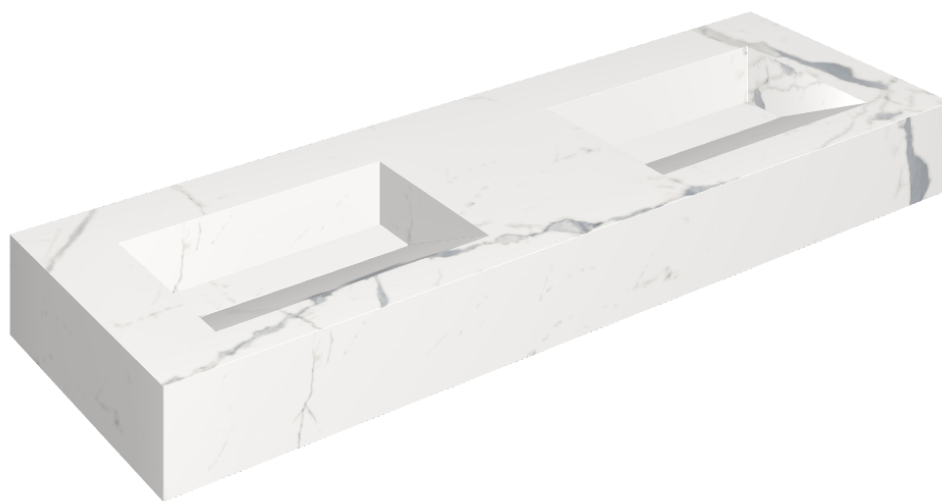

ИЗДЕЛИЕ С ВЫБРАННЫМИ ВАМИ ПАРАМЕТРАМИ.

Артикул: 620810000013

Fly Evo

Двойная Раковина 150

Облицовка изделия

Стелларис
Статуарио Уайт
Натуральный

Цвета и другие эстетические характеристики плитки на иллюстрациях на сайте являются ориентировочными. Перед покупкой всегда смотрите образцы вживую.