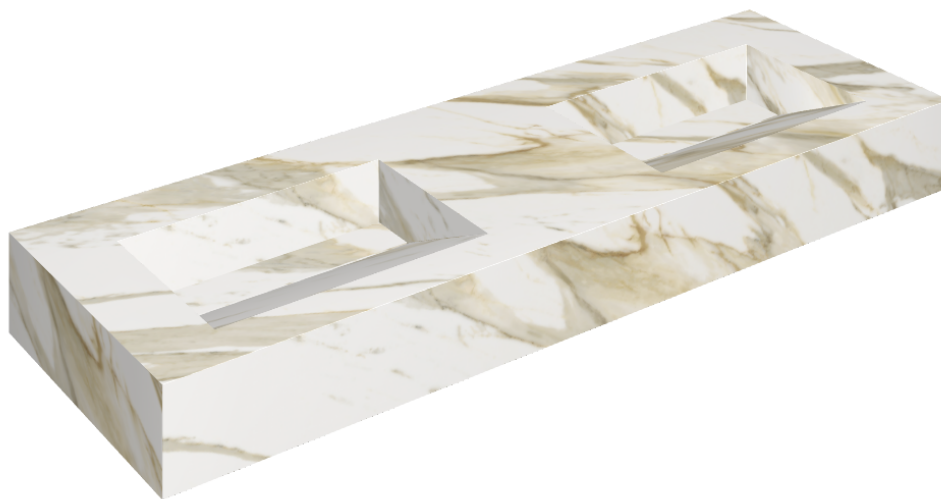

## Двойная Раковина 150

Облицовка изделия

Стелларис  
Калакатта Голд  
Натуральный

Цвета и другие эстетические характеристики плитки на иллюстрациях на сайте являются ориентировочными. Перед покупкой всегда смотрите образцы вживую.