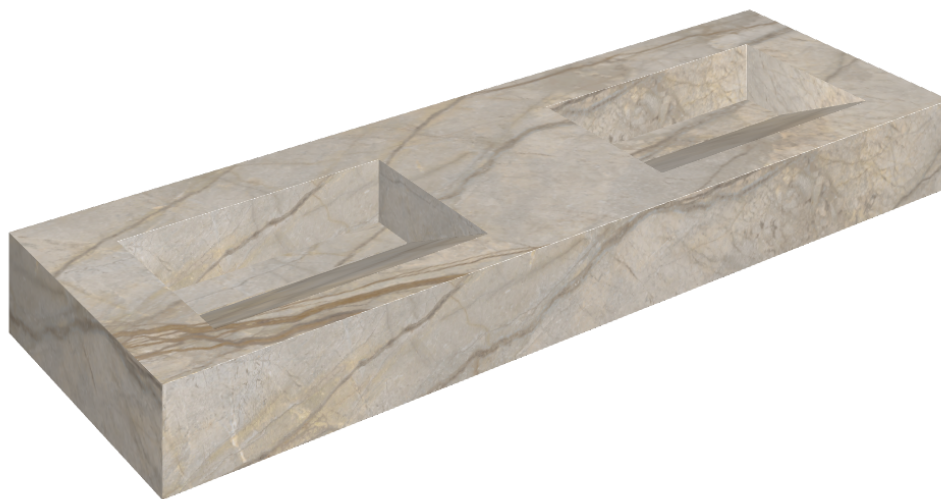

ИЗДЕЛИЕ С ВЫБРАННЫМИ ВАМИ ПАРАМЕТРАМИ.

Артикул:

620810000013

## Двойная Раковина 150

Облицовка изделия

Стелларис Элегант  
Сильвер  
Натуральный

Цвета и другие эстетические характеристики плитки на иллюстрациях на сайте являются ориентировочными. Перед покупкой всегда смотрите образцы вживую.