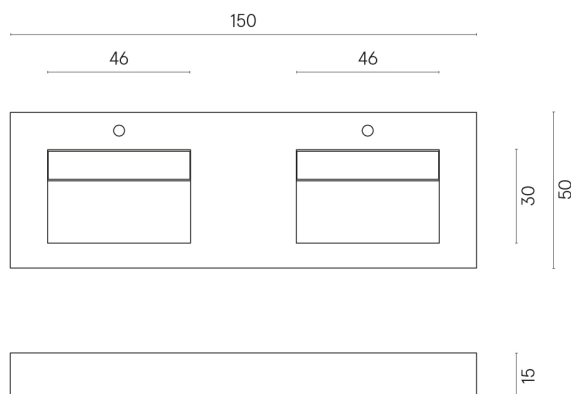

ИЗДЕЛИЕ С ВЫБРАННЫМИ ВАМИ ПАРАМЕТРАМИ.

Артикул: 620810000013

Fly Evo

Двойная Раковина 150

Облицовка изделия

Стелларис Довер
Лайт Натуральный

Цвета и другие эстетические характеристики плитки на иллюстрациях на сайте являются ориентировочными. Перед покупкой всегда смотрите образцы вживую.