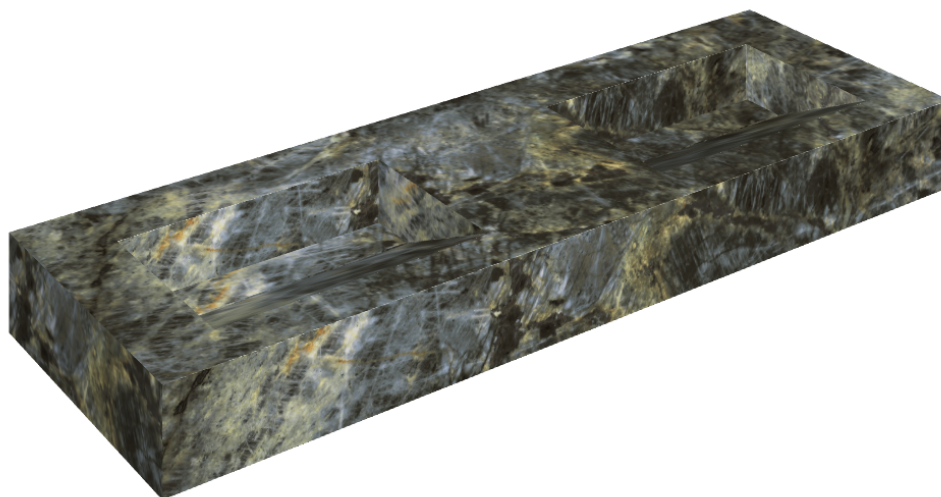

ИЗДЕЛИЕ С ВЫБРАННЫМИ ВАМИ ПАРАМЕТРАМИ.

Артикул: 620810000013

Fly Evo

Двойная Раковина 150

Облицовка изделия

Стелларис
Мадагаскар Дарк
Натуральный

Цвета и другие эстетические характеристики плитки на иллюстрациях на сайте являются ориентировочными. Перед покупкой всегда смотрите образцы вживую.

Найдите ближайшую
авторизованную точку
продаж тут:

<https://nn.italonceramica.ru/ru/home/dealer/>