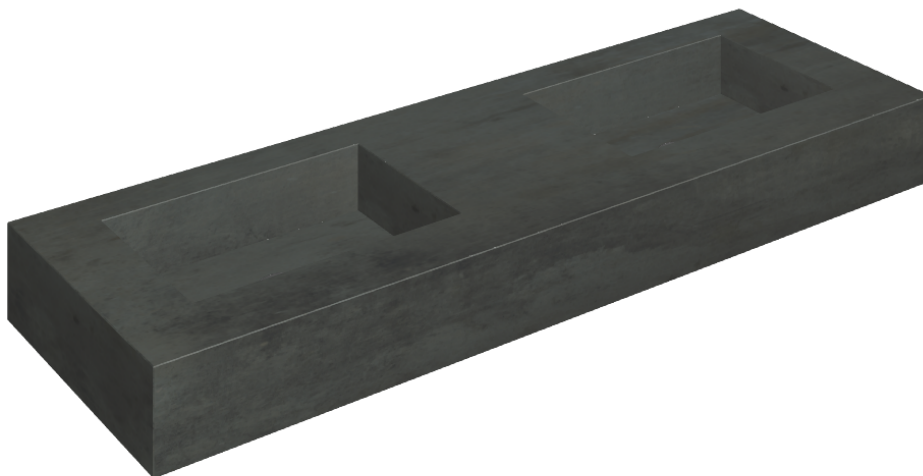

ИЗДЕЛИЕ С ВЫБРАННЫМИ ВАМИ ПАРАМЕТРАМИ.

Артикул: 620810000005

Fly

Двойная Раковина 150

Облицовка изделия

Серфейс Стил
Натуральный

Цвета и другие эстетические характеристики плитки на иллюстрациях на сайте являются ориентировочными. Перед покупкой всегда смотрите образцы вживую.