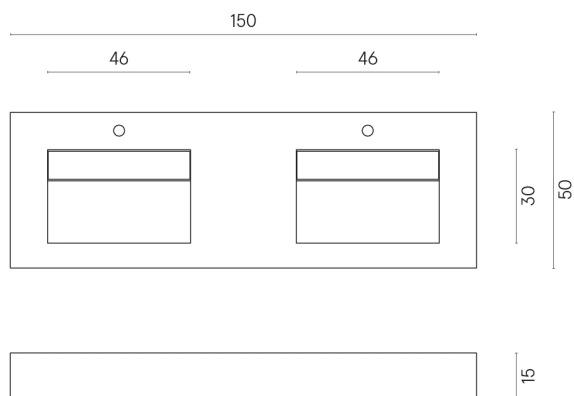

ИЗДЕЛИЕ С ВЫБРАННЫМИ ВАМИ ПАРАМЕТРАМИ.

Артикул: 620810000005

Fly

Двойная Раковина 150

Облицовка изделия

Контемпора Пур
Натуральный

Цвета и другие эстетические характеристики плитки на иллюстрациях на сайте являются ориентировочными. Перед покупкой всегда смотрите образцы вживую.