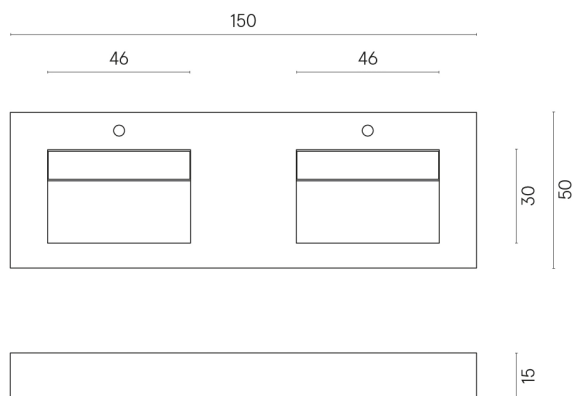

ИЗДЕЛИЕ С ВЫБРАННЫМИ ВАМИ ПАРАМЕТРАМИ.

Артикул: 620810000005

Fly

Двойная Раковина 150

Облицовка изделия
Шарм Экстра
Силвер Натуральный

Цвета и другие эстетические характеристики плитки на иллюстрациях на сайте являются ориентировочными. Перед покупкой всегда смотрите образцы вживую.