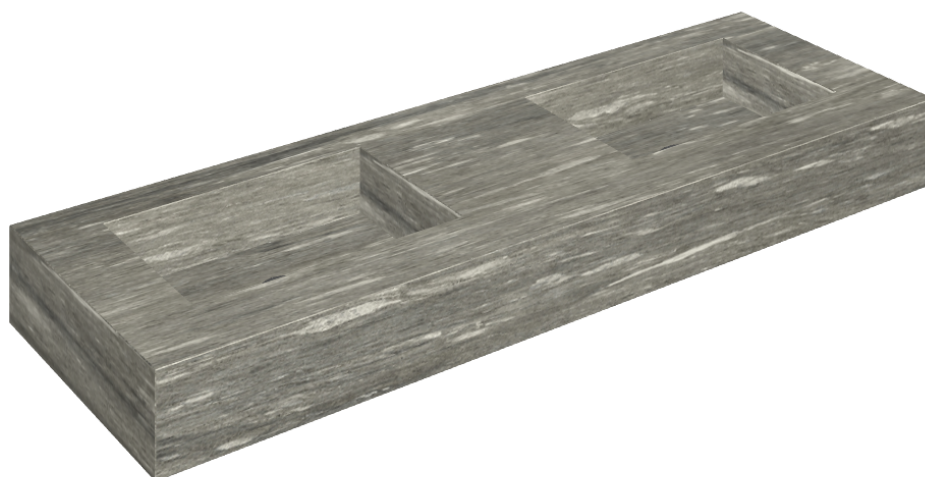

ИЗДЕЛИЕ С ВЫБРАННЫМИ ВАМИ ПАРАМЕТРАМИ.

Артикул: 620810000005

## Двойная Раковина 150

Облицовка изделия  
Скайфолл Гриджио  
Альпино  
Натуральный

Цвета и другие эстетические характеристики плитки на иллюстрациях на сайте являются ориентировочными. Перед покупкой всегда смотрите образцы вживую.