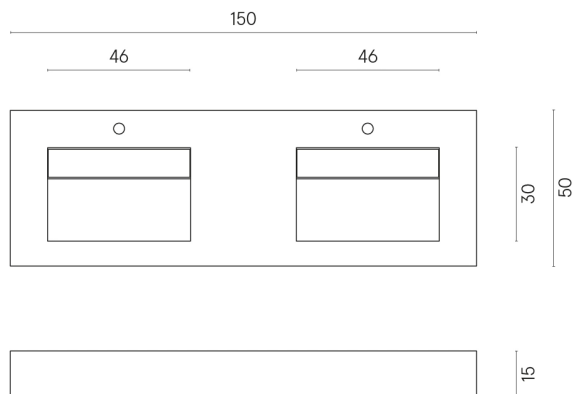

ИЗДЕЛИЕ С ВЫБРАННЫМИ ВАМИ ПАРАМЕТРАМИ.

Артикул: 620810000005

Fly

Двойная Раковина 150

Облицовка изделия

Шарм Делюкс
Бьянко
Микеланджело
Натуральный

Цвета и другие эстетические характеристики плитки на иллюстрациях на сайте являются ориентировочными. Перед покупкой всегда смотрите образцы вживую.