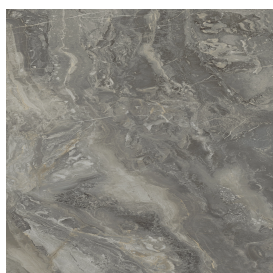

ИЗДЕЛИЕ С ВЫБРАННЫМИ ВАМИ ПАРАМЕТРАМИ.

Артикул: 620810000005

Fly

Двойная Раковина 150

Облицовка изделия

Шарм Делюкс
Гриджио Оробико
Натуральный

Цвета и другие эстетические характеристики плитки на иллюстрациях на сайте являются ориентировочными. Перед покупкой всегда смотрите образцы вживую.