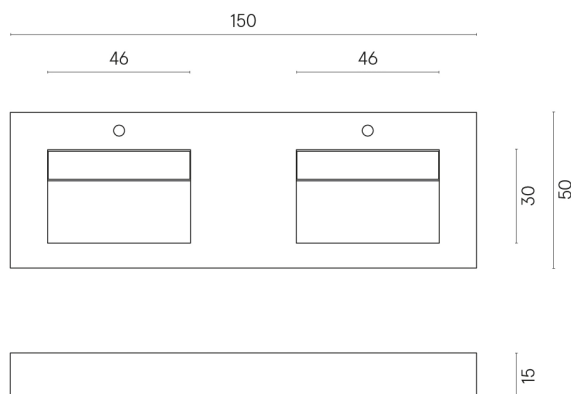

ИЗДЕЛИЕ С ВЫБРАННЫМИ ВАМИ ПАРАМЕТРАМИ.

Артикул: 620810000005

Fly

Двойная Раковина 150

Облицовка изделия

Шарм Делюкс
Гриджио Оробико
Натуральный

Цвета и другие эстетические характеристики плитки на иллюстрациях на сайте являются ориентировочными. Перед покупкой всегда смотрите образцы вживую.