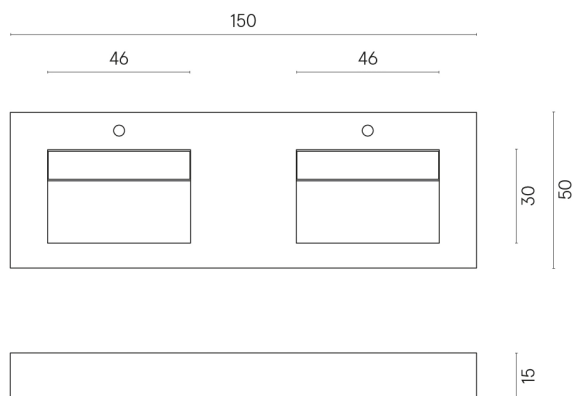

ИЗДЕЛИЕ С ВЫБРАННЫМИ ВАМИ ПАРАМЕТРАМИ.

Артикул: 620810000005

Fly

Двойная Раковина 150

Облицовка изделия
Метрополис Дезерт
Беж Натуральный

Цвета и другие эстетические характеристики плитки на иллюстрациях на сайте являются ориентировочными. Перед покупкой всегда смотрите образцы вживую.