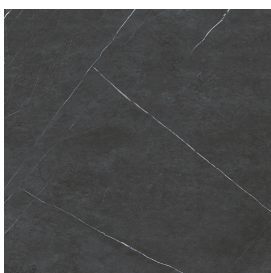

ИЗДЕЛИЕ С ВЫБРАННЫМИ ВАМИ ПАРАМЕТРАМИ.

Артикул: 620810000005

Fly

Двойная Раковина 150

Облицовка изделия

Метрополис
Имperiал Блэк
Натуральный

Цвета и другие эстетические характеристики плитки на иллюстрациях на сайте являются ориентировочными. Перед покупкой всегда смотрите образцы вживую.