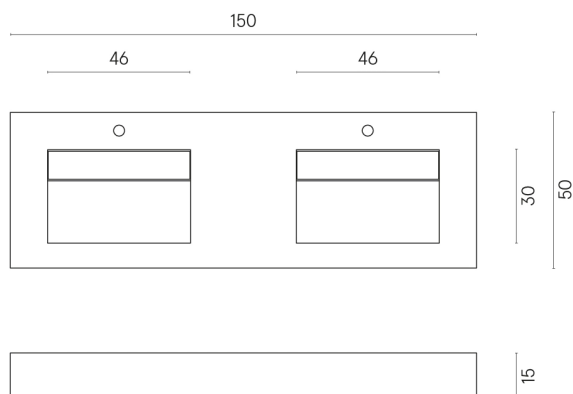

ИЗДЕЛИЕ С ВЫБРАННЫМИ ВАМИ ПАРАМЕТРАМИ.

Артикул: 620810000005

Fly

Двойная Раковина 150

Облицовка изделия

Континуум Стоун
Беж Натуральный

Цвета и другие эстетические характеристики плитки на иллюстрациях на сайте являются ориентировочными. Перед покупкой всегда смотрите образцы вживую.