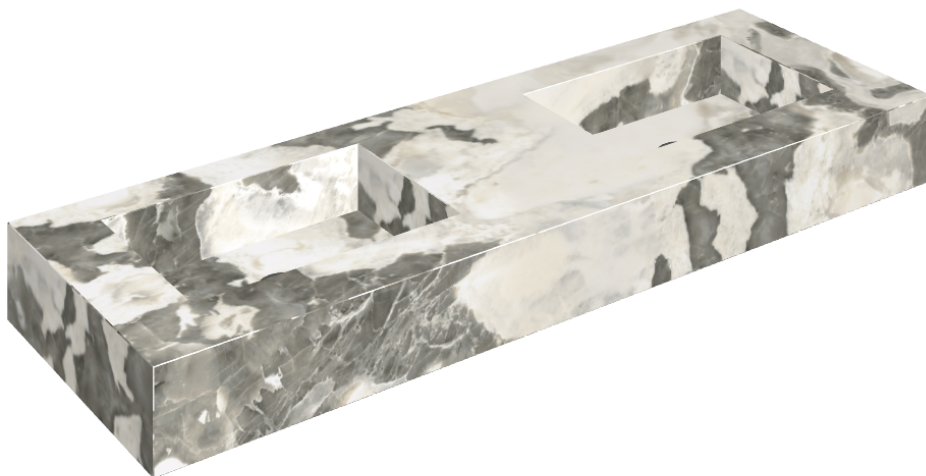

ИЗДЕЛИЕ С ВЫБРАННЫМИ ВАМИ ПАРАМЕТРАМИ.

Артикул: 620810000005

## Двойная Раковина 150

Облицовка изделия

Стелларис Довер  
Лайт Натуральный

Цвета и другие эстетические характеристики плитки на иллюстрациях на сайте являются ориентировочными. Перед покупкой всегда смотрите образцы вживую.