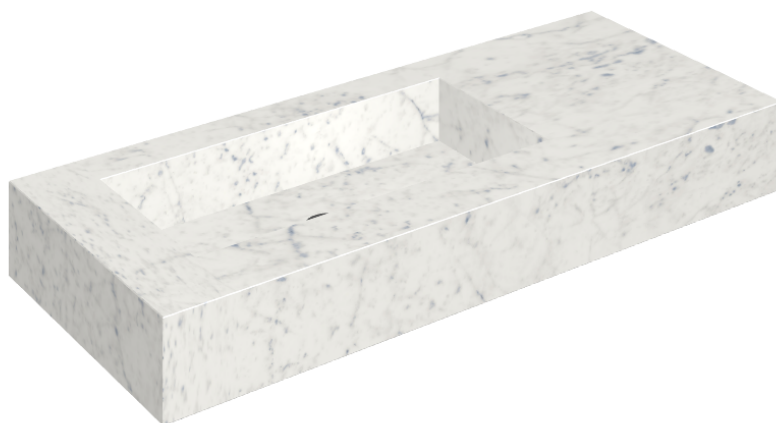

ИЗДЕЛИЕ С ВЫБРАННЫМИ ВАМИ ПАРАМЕТРАМИ.

Артикул: 620810000004

Fly

Раковина 120 Левая

Облицовка изделия

Шарм Экстра
Каррара
Натуральный

Цвета и другие эстетические характеристики плитки на иллюстрациях на сайте являются ориентировочными. Перед покупкой всегда смотрите образцы вживую.