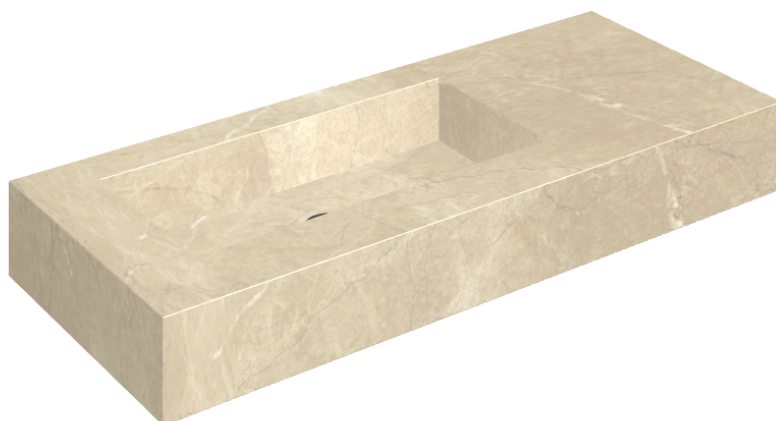

ИЗДЕЛИЕ С ВЫБРАННЫМИ ВАМИ ПАРАМЕТРАМИ.

Артикул: 620810000004

Fly

Раковина 120 Левая

Облицовка изделия

Шарм Экстра
Аркадия
Натуральный

Цвета и другие эстетические характеристики плитки на иллюстрациях на сайте являются ориентировочными. Перед покупкой всегда смотрите образцы вживую.