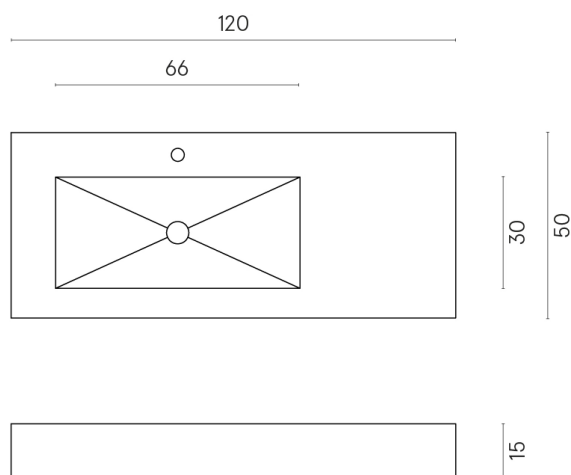

ИЗДЕЛИЕ С ВЫБРАННЫМИ ВАМИ ПАРАМЕТРАМИ.

Артикул: 620810000004

**Fly**

Раковина 120 Левая

Облицовка изделия

Серфейс Скарлет  
Патинированный

Цвета и другие эстетические характеристики плитки на иллюстрациях на сайте являются ориентировочными. Перед покупкой всегда смотрите образцы вживую.