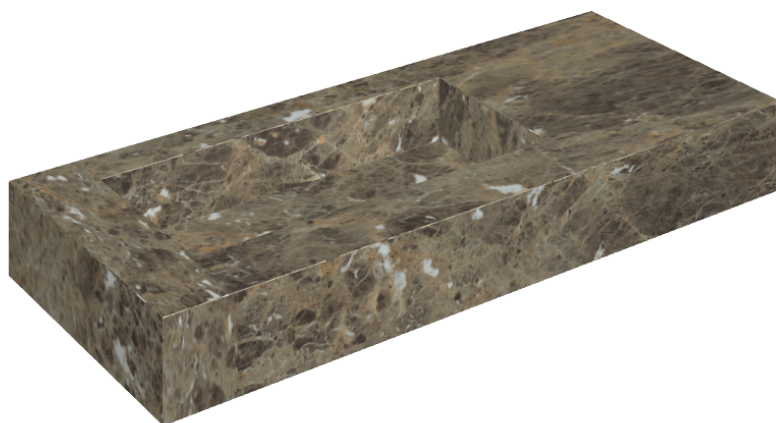

ИЗДЕЛИЕ С ВЫБРАННЫМИ ВАМИ ПАРАМЕТРАМИ.

Артикул: 620810000004

## Раковина 120 Левая

Облицовка изделия

Шарм Делюкс  
Император Дарк  
Натуральный

Цвета и другие эстетические характеристики плитки на иллюстрациях на сайте являются ориентировочными. Перед покупкой всегда смотрите образцы вживую.