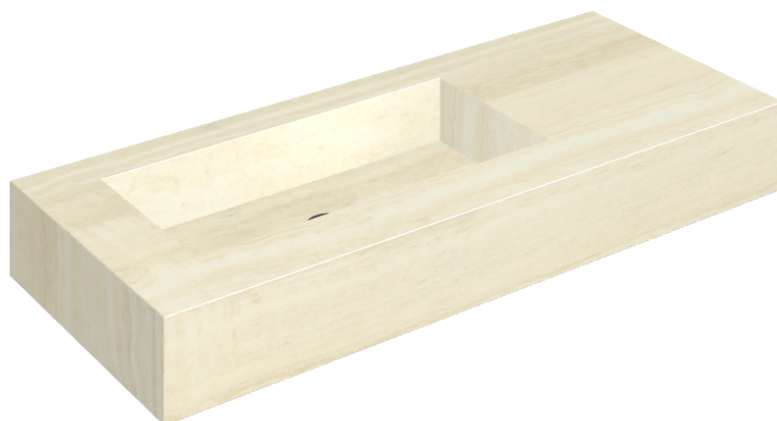

ИЗДЕЛИЕ С ВЫБРАННЫМИ ВАМИ ПАРАМЕТРАМИ.

Артикул: 620810000004

Fly

Раковина 120 Левая

Облицовка изделия

Шарм Эдванс
Алабастро Уайт
Натуральный

Цвета и другие эстетические характеристики плитки на иллюстрациях на сайте являются ориентировочными. Перед покупкой всегда смотрите образцы вживую.