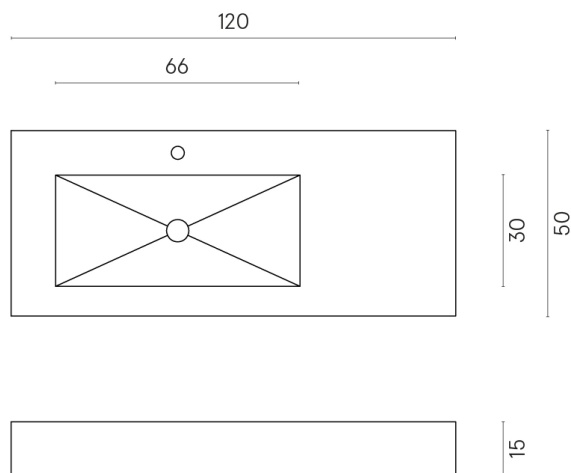

ИЗДЕЛИЕ С ВЫБРАННЫМИ ВАМИ ПАРАМЕТРАМИ.

Артикул: 620810000004

Fly

Раковина 120 Левая

Облицовка изделия

Шарм Эдванс
Элегант Браун Люкс

Цвета и другие эстетические характеристики плитки на иллюстрациях на сайте являются ориентировочными. Перед покупкой всегда смотрите образцы вживую.