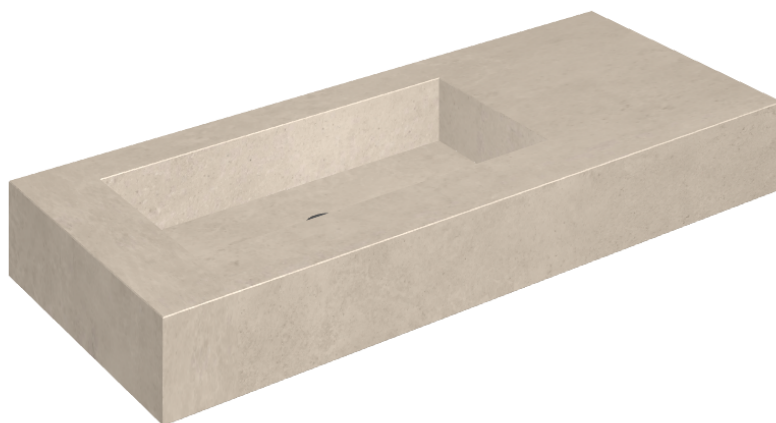

ИЗДЕЛИЕ С ВЫБРАННЫМИ ВАМИ ПАРАМЕТРАМИ.

Артикул: 620810000004

Fly

Раковина 120 Левая

Облицовка изделия

Этернум Крим
Натуральный

Цвета и другие эстетические характеристики плитки на иллюстрациях на сайте являются ориентировочными. Перед покупкой всегда смотрите образцы вживую.