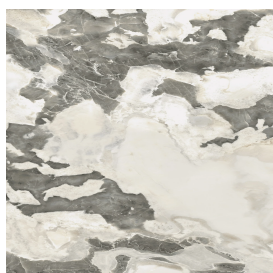

ИЗДЕЛИЕ С ВЫБРАННЫМИ ВАМИ ПАРАМЕТРАМИ.

Артикул: 620810000004

Fly

Раковина 120 Левая

Облицовка изделия

Стелларис Довер
Лайт Натуральный

Цвета и другие эстетические характеристики плитки на иллюстрациях на сайте являются ориентировочными. Перед покупкой всегда смотрите образцы вживую.