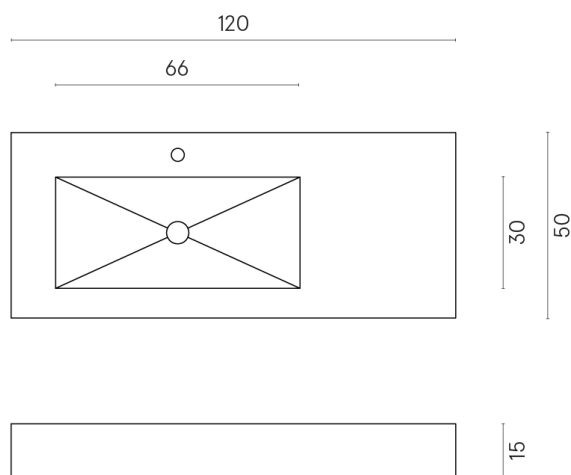

ИЗДЕЛИЕ С ВЫБРАННЫМИ ВАМИ ПАРАМЕТРАМИ.

Артикул: 620810000004

Fly

Раковина 120 Левая

Облицовка изделия

Стелларис Довер
Лайт Натуральный

Цвета и другие эстетические характеристики плитки на иллюстрациях на сайте являются ориентировочными. Перед покупкой всегда смотрите образцы вживую.