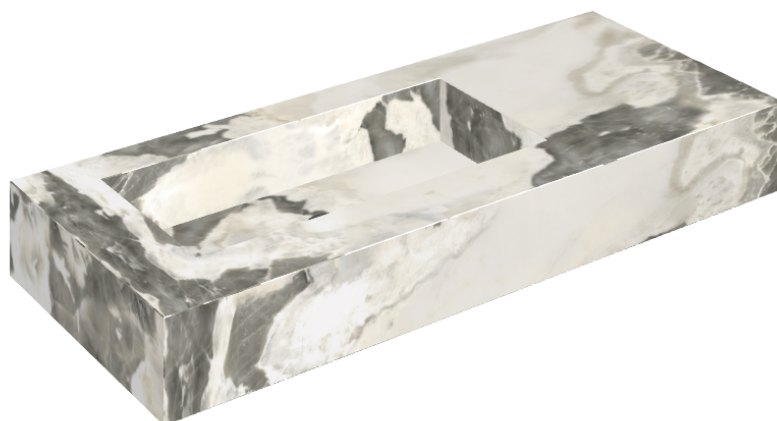

ИЗДЕЛИЕ С ВЫБРАННЫМИ ВАМИ ПАРАМЕТРАМИ.

Артикул: 620810000004

Fly

Раковина 120 Левая

Облицовка изделия

Стелларис Довер
Лайт Натуральный

Цвета и другие эстетические характеристики плитки на иллюстрациях на сайте являются ориентировочными. Перед покупкой всегда смотрите образцы вживую.