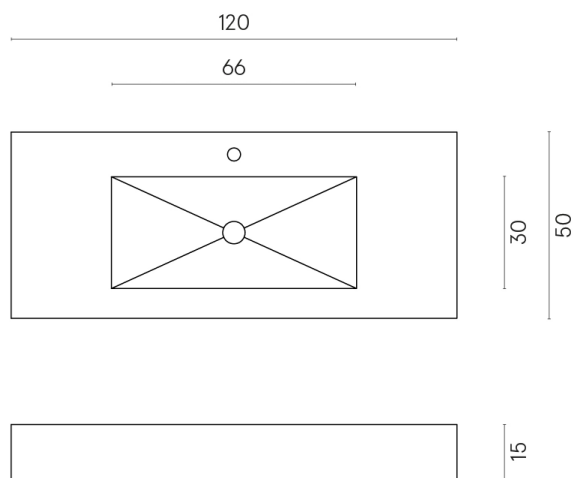

ИЗДЕЛИЕ С ВЫБРАННЫМИ ВАМИ ПАРАМЕТРАМИ.

Артикул: 620810000003

Fly

Раковина 120

Облицовка изделия
Контемпора Флэйр
Патинированный

Цвета и другие эстетические характеристики плитки на иллюстрациях на сайте являются ориентировочными. Перед покупкой всегда смотрите образцы вживую.