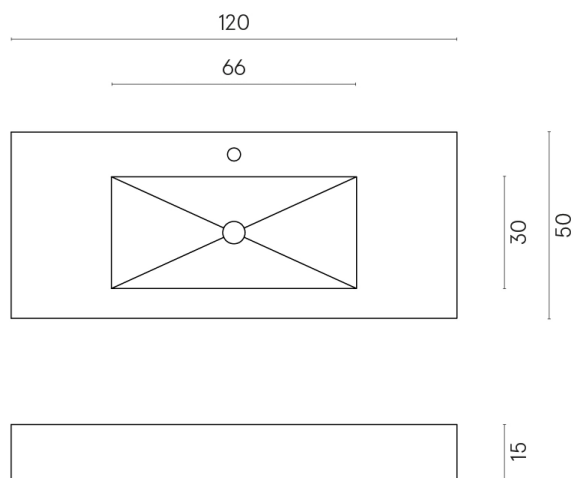

ИЗДЕЛИЕ С ВЫБРАННЫМИ ВАМИ ПАРАМЕТРАМИ.

Артикул: 620810000003

Fly

Раковина 120

Облицовка изделия

Контемпора Бёрн
Патинированный

Цвета и другие эстетические характеристики плитки на иллюстрациях на сайте являются ориентировочными. Перед покупкой всегда смотрите образцы вживую.