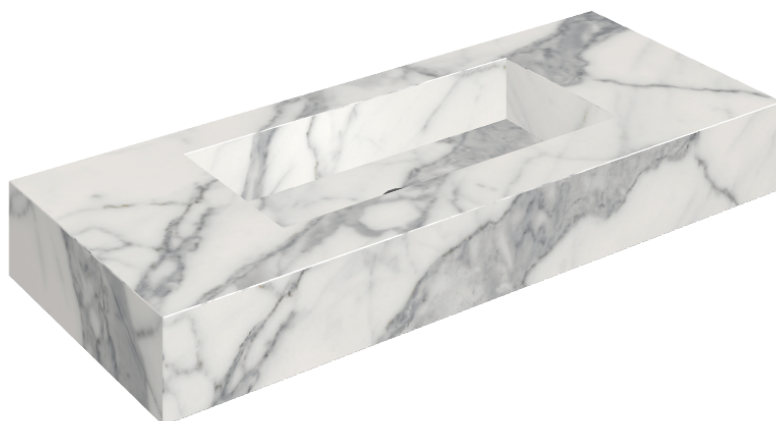

ИЗДЕЛИЕ С ВЫБРАННЫМИ ВАМИ ПАРАМЕТРАМИ.

Артикул: 620810000003

## Раковина 120

Облицовка изделия  
Шарм Эво Статуарио  
Натуральный

Цвета и другие эстетические характеристики плитки на иллюстрациях на сайте являются ориентировочными. Перед покупкой всегда смотрите образцы вживую.