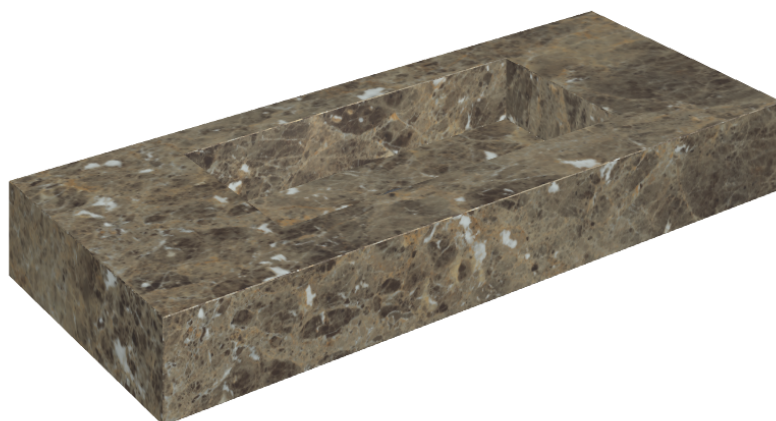

ИЗДЕЛИЕ С ВЫБРАННЫМИ ВАМИ ПАРАМЕТРАМИ.

Артикул: 620810000003

Fly

Раковина 120

Облицовка изделия

Шарм Делюкс
Император Дарк
Натуральный

Цвета и другие эстетические характеристики плитки на иллюстрациях на сайте являются ориентировочными. Перед покупкой всегда смотрите образцы вживую.