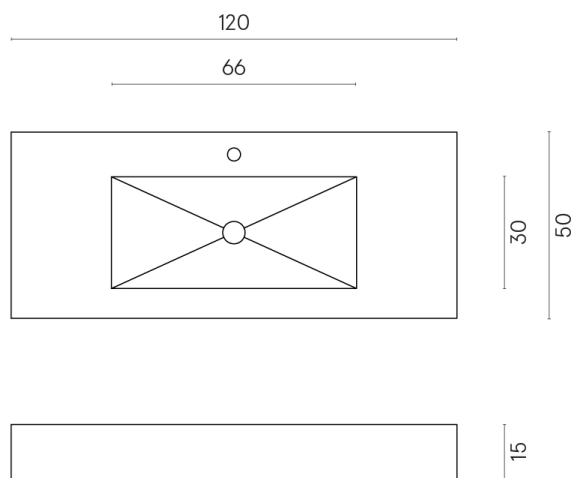

ИЗДЕЛИЕ С ВЫБРАННЫМИ ВАМИ ПАРАМЕТРАМИ.

Артикул: 620810000003

Fly

Раковина 120

Облицовка изделия

Шарм Эдванс
Палиссандро Дарк
Люкс

Цвета и другие эстетические характеристики плитки на иллюстрациях на сайте являются ориентировочными. Перед покупкой всегда смотрите образцы вживую.