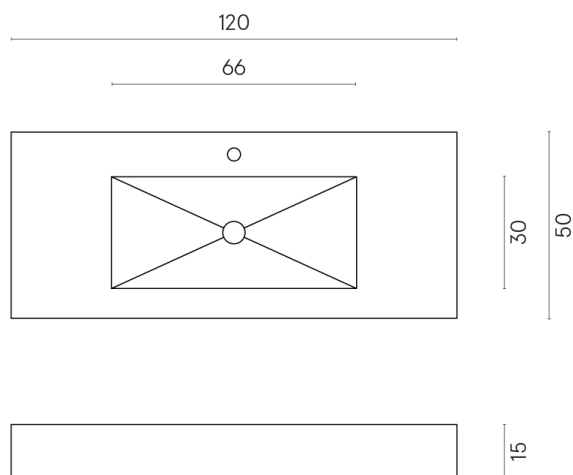

ИЗДЕЛИЕ С ВЫБРАННЫМИ ВАМИ ПАРАМЕТРАМИ.

Артикул: 620810000003

Fly

Раковина 120

Облицовка изделия

Метрополис
Имperiал Блэк
Натуральный

Цвета и другие эстетические характеристики плитки на иллюстрациях на сайте являются ориентировочными. Перед покупкой всегда смотрите образцы вживую.