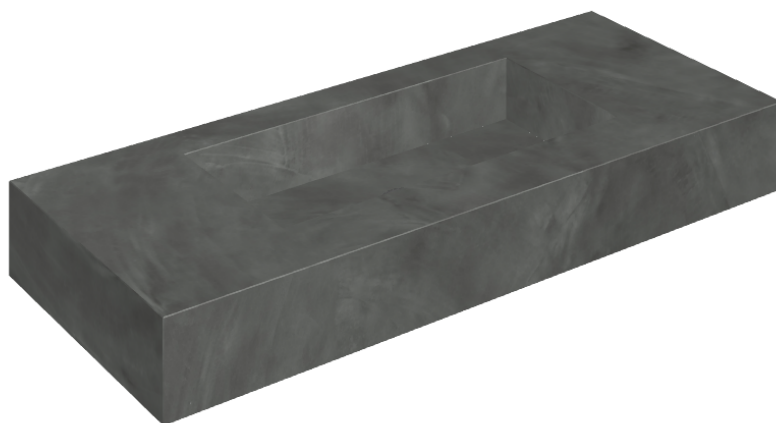

ИЗДЕЛИЕ С ВЫБРАННЫМИ ВАМИ ПАРАМЕТРАМИ.

Артикул: 620810000003

Fly

Раковина 120

Облицовка изделия

Континуум Петрол
Натуральный

Цвета и другие эстетические характеристики плитки на иллюстрациях на сайте являются ориентировочными. Перед покупкой всегда смотрите образцы вживую.