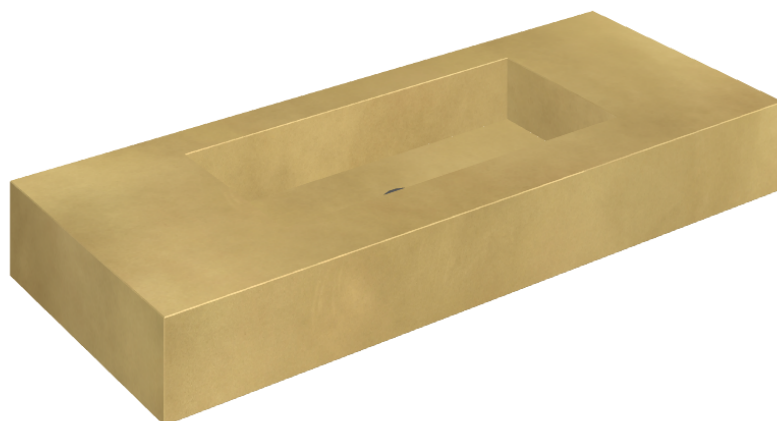

ИЗДЕЛИЕ С ВЫБРАННЫМИ ВАМИ ПАРАМЕТРАМИ.

Артикул: 620810000003

## Раковина 120

Облицовка изделия

Континуум Брасс  
Голд Шлифованный

Цвета и другие эстетические характеристики плитки на иллюстрациях на сайте являются ориентировочными. Перед покупкой всегда смотрите образцы вживую.